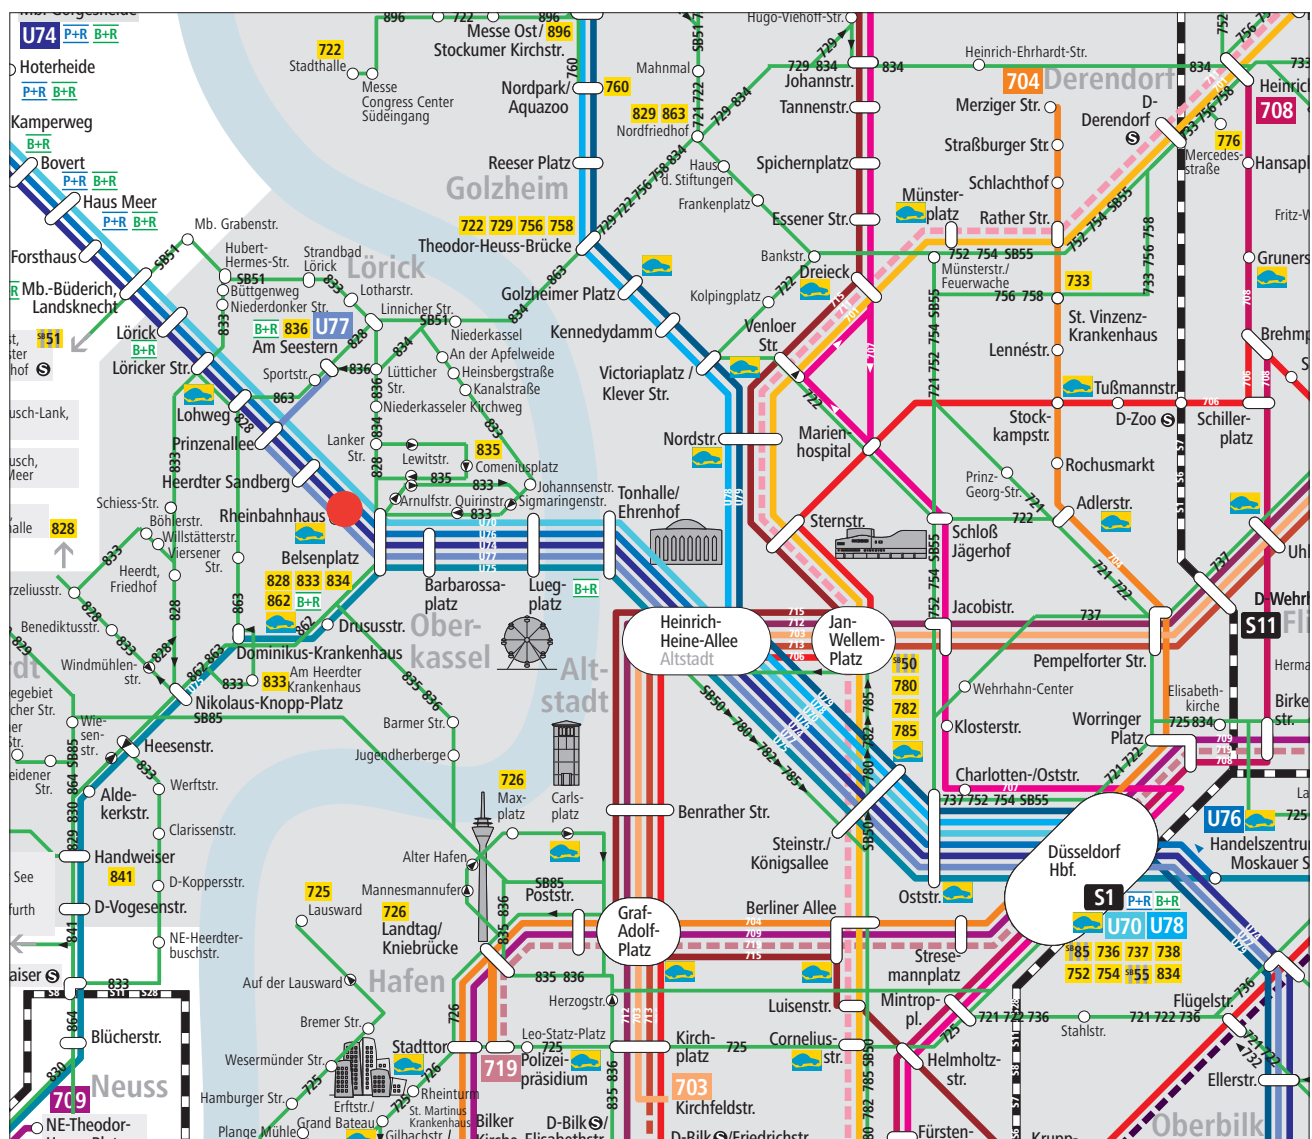

Rheinbahnhaus - Verwaltung Anfahrt mit Bus und Bahn

Rheinbahn AG

Hauptverwaltung
Hansaallee 1
Postfach 104263
D-40033 Düsseldorf

Telefon 02 11/582-01
Fax 02 11/582-1966

U-Bahn (Stadtbahn)	Haltestelle Rheinbahnhaus	Haltestelle Belsenplatz	Bus	Haltestelle Belsenplatz
	U74, U76, U77	U70, U75 (mit 5 Min. Fußweg)	828, 833, 834, 835, 836, 862 (mit 5 Min. Fußweg)	

Unter unserer Schlaufennummer 01803.50 40 30 (9 Cent/Minute aus dem Festnetz; aus dem Mobilfunknetz können die Preise abweichen) oder im Internet unter www.rheinbahn.de erhalten Sie rund um die Uhr detaillierte Informationen zum Fahrplan

Rheinbahnhaus