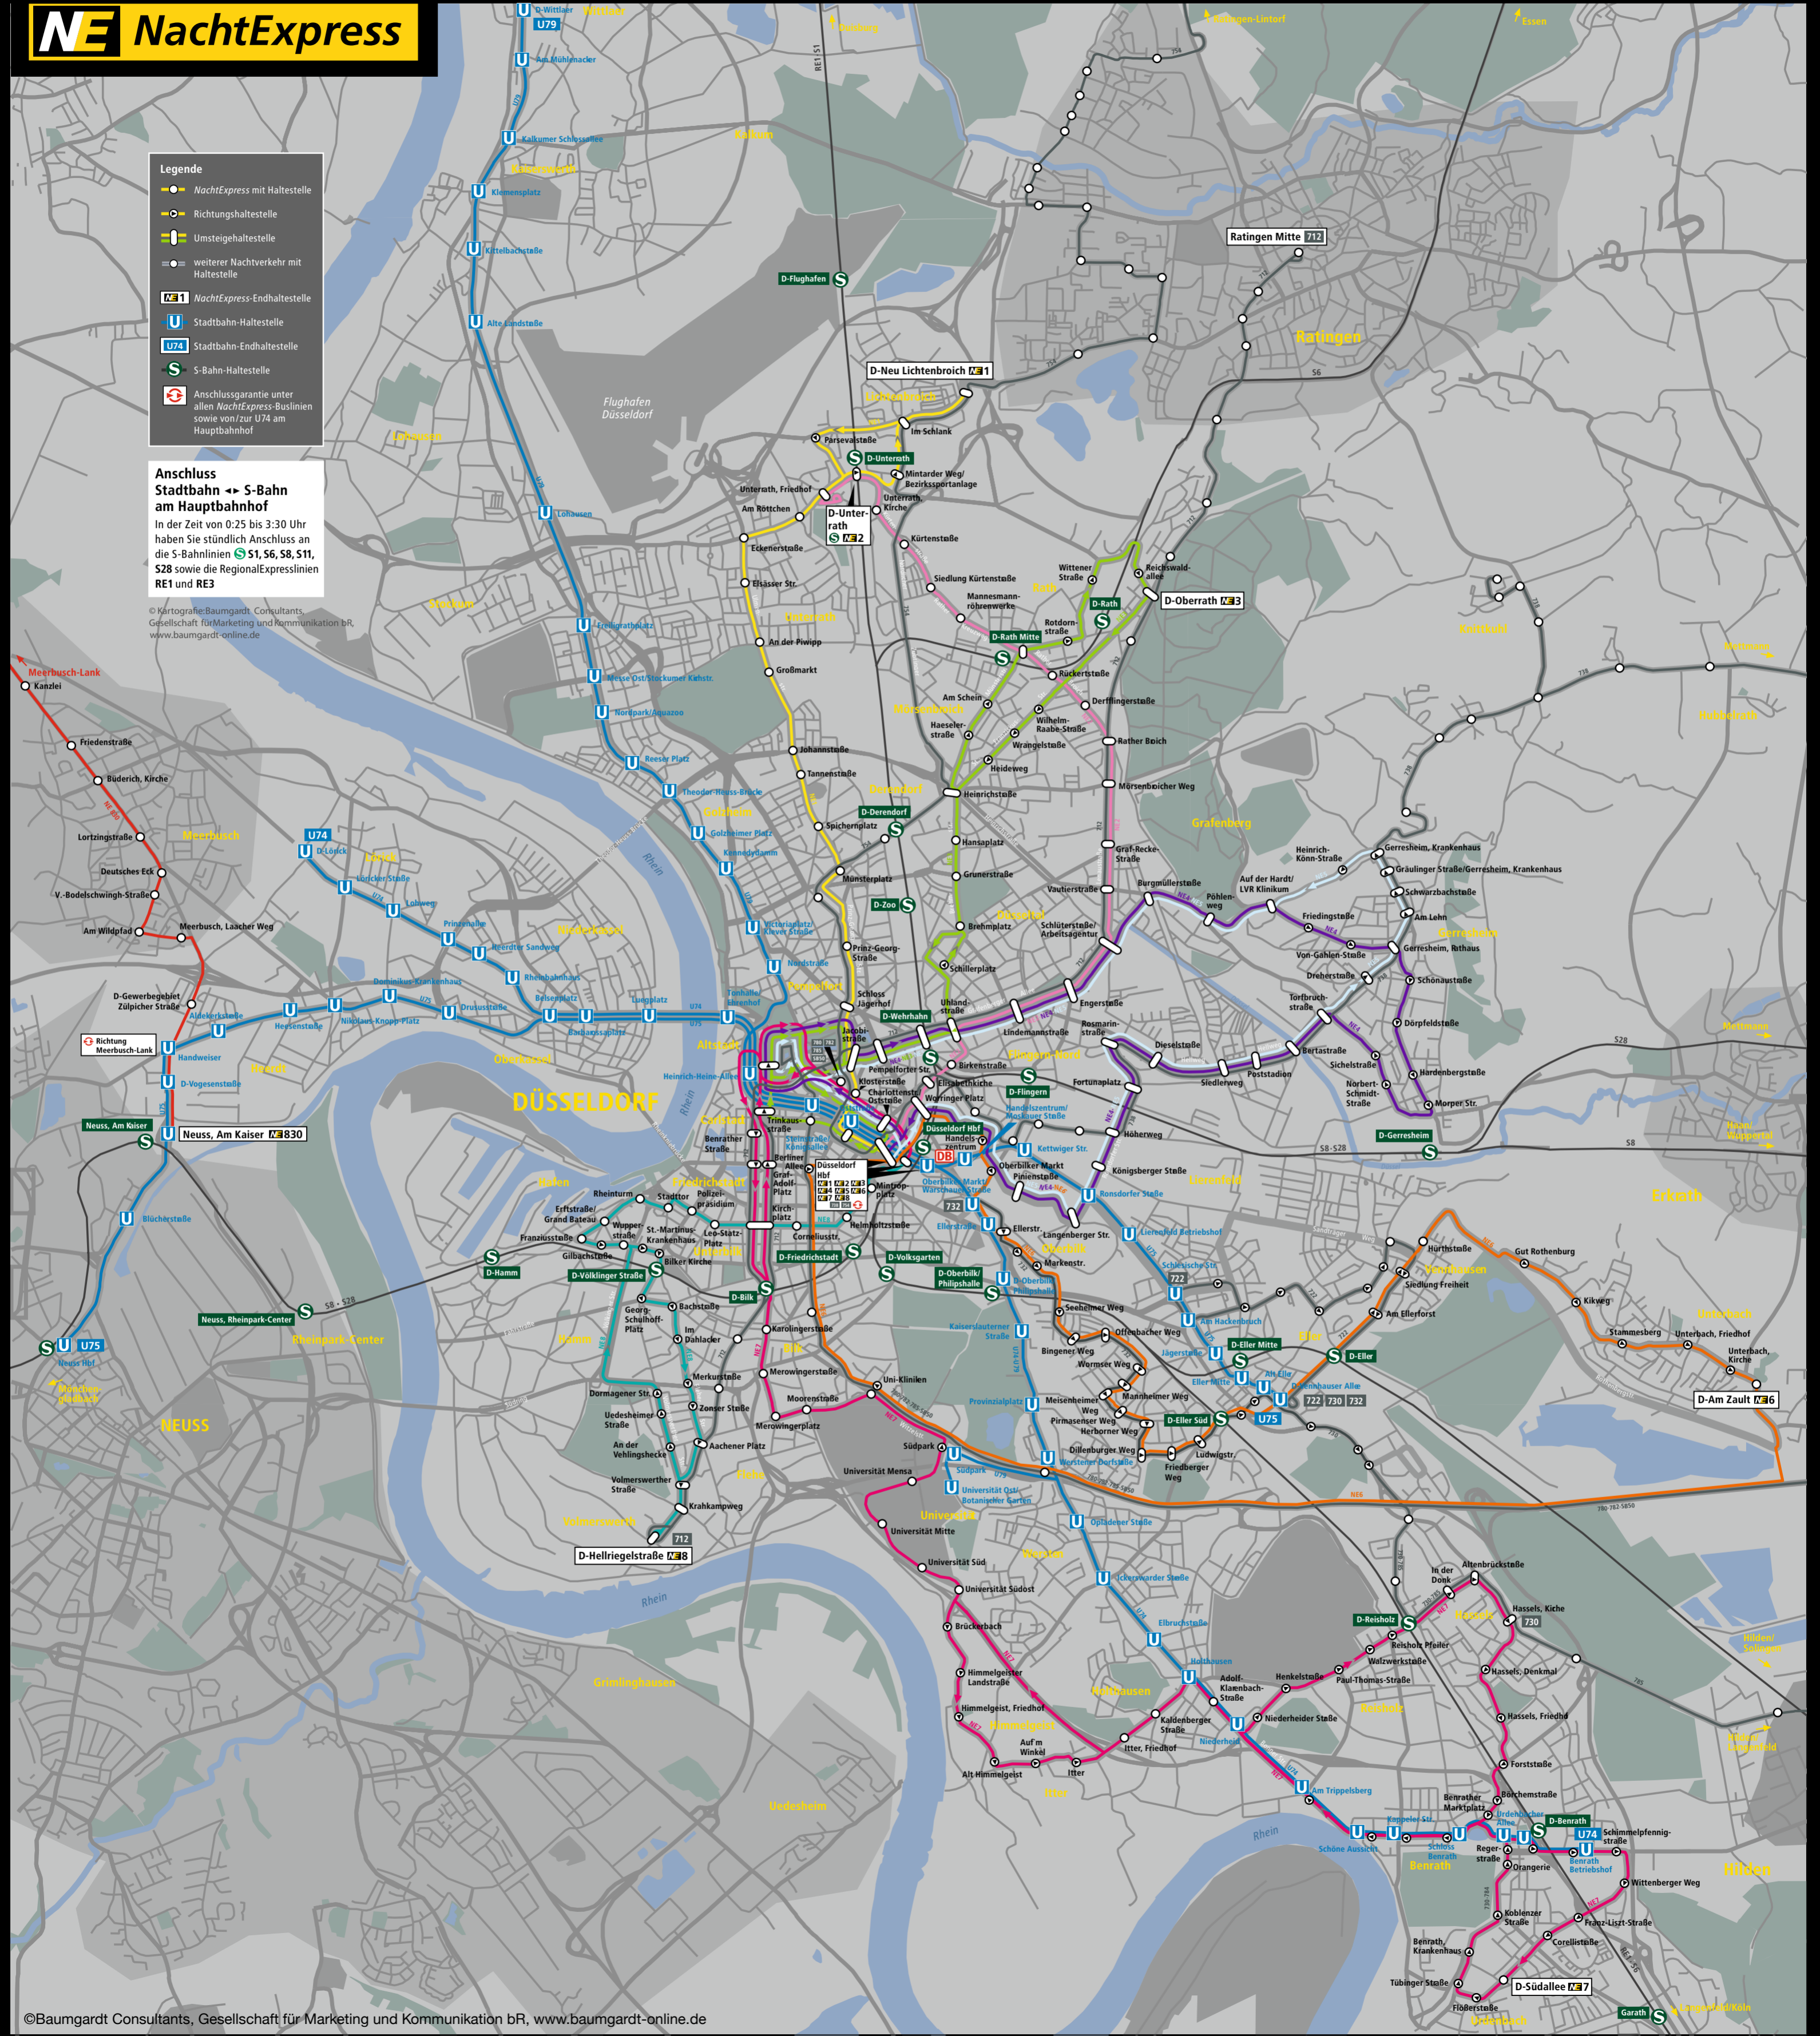

Legende

- NachtExpress mit Haltestelle
- Richtungshaltestelle
- Umsteigehaltestelle
- weiterer Nachtverkehr mit Haltestelle
- NachtExpress-Endhaltestelle
- Stadtbahn-Haltestelle
- Stadtbahn-Endhaltestelle
- S-Bahn-Haltestelle
- Anschlussgarantie unter allen NachtExpress-Buslinien sowie von/ zur U74 am Hauptbahnhof

Anschluss Stadtbahn ↔ S-Bahn am Hauptbahnhof

In der Zeit von 0:25 bis 3:30 Uhr haben Sie stündlich Anschluss an die S-Bahnlinien **S1, S6, S8, S11, S28** sowie die RegionalExpresslinien **RE1** und **RE3**

© Kartografie: Baumgardt Consultants, Gesellschaft für Marketing und Kommunikation bR, www.baumgardt-online.de